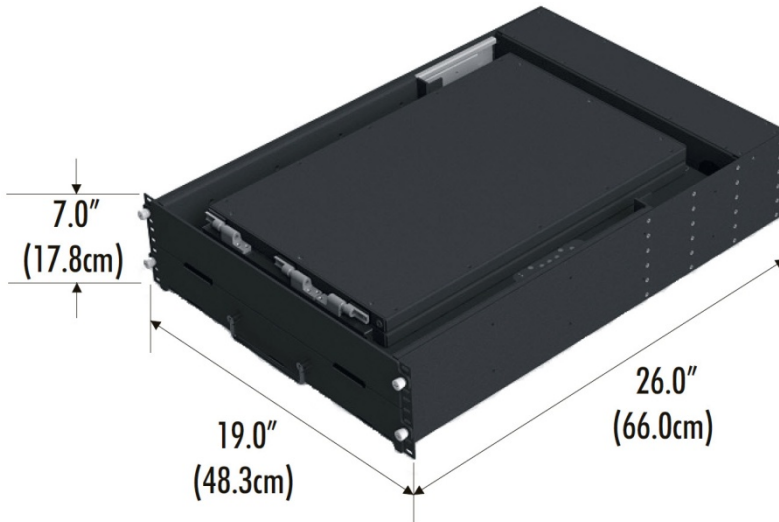

TMM4500 닫힌 위치 (4개 화면 모델)