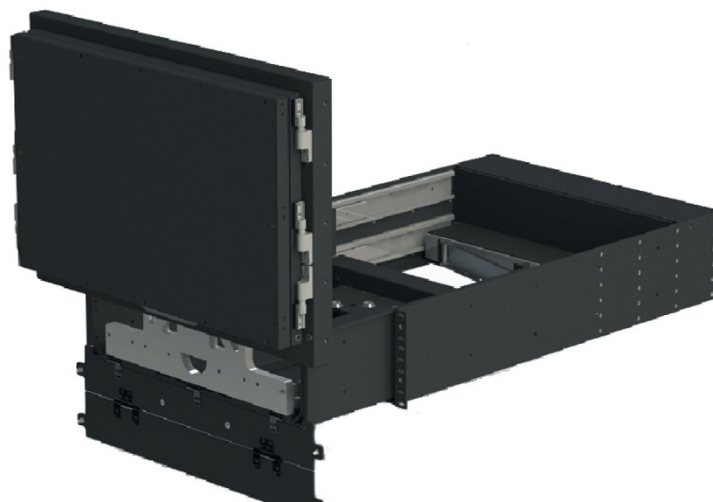

TMM4500 모니터 조립 열린상태 -90° 위치