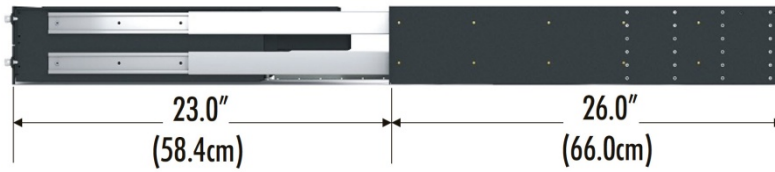

TMM4500 최대 확장으로 열린 위치